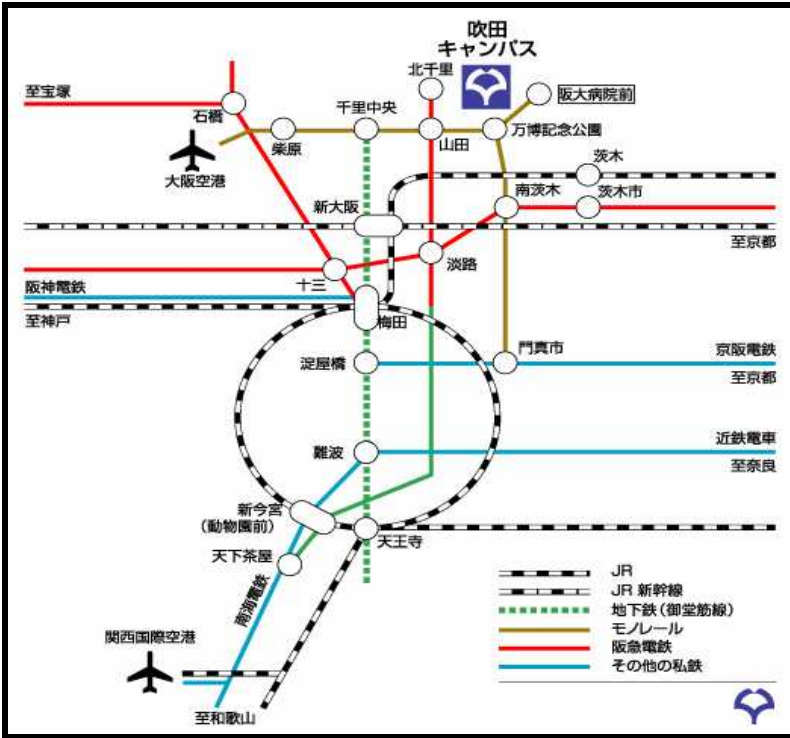

交通のご案内

周辺路線図

大学・病院案内図

大阪モノレール彩都線：阪大病院前駅から徒歩5分
 阪急電車千里線：北千里駅から徒歩25分
 地下鉄・北大阪急行：千里中央駅から阪急バス「阪大本部前」行「阪大病院前」・「阪大医学部前」下車
 阪急電鉄京都線：茨木市駅から近鉄バス「阪大本部前」行「阪大病院前」・「阪大医学部前」下車
 JR東海道線：茨木駅から近鉄バス「阪大本部前」行「阪大病院前」・「阪大医学部前」下車